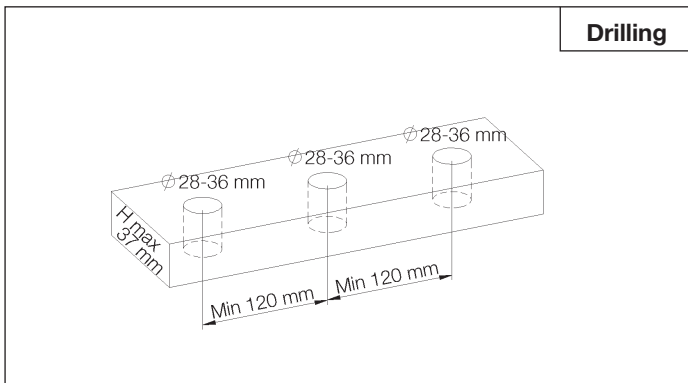

**ASSEMBLY MANUAL**

Collection : 1921

Ref. : 1921.--.29

Batterie de cuisine 3 trous (sans douchette), grand bec mobile 235 mm  
3-gats keukenmengkraan (zonder handdouche), grote draaibare uitloop 235 mm  
3-hole sinkmixer (without handshower), great swing spout 235 mm