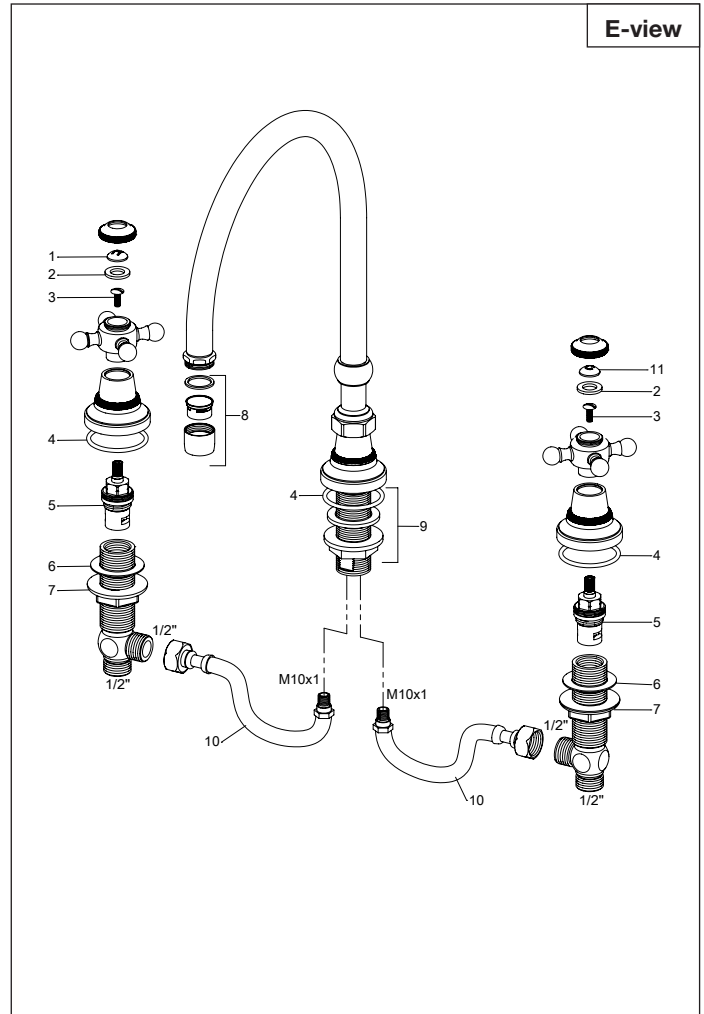

**ASSEMBLY MANUAL**

Collection : 1921

Ref. : 1921.--.29

Batterie de cuisine 3 trous (sans douchette), grand bec mobile 235 mm  
3-gats keukenmengkraan (zonder handdouche), grote draaibare uitloop 235 mm  
3-hole sinkmixer (without handshower), great swing spout 235 mm

**Installation steps**